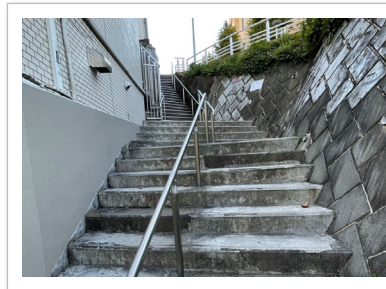

CoCoRo きれい塾 東京校へのアクセス(恵比寿駅から徒歩 4 分)

① JR 恵比寿駅東口の改札を出ます。
(メトロは1番出口からエレベーターでアトレ3Fコンコースへ上がる)

⑦ 階段を下りたら、**右前**に階段が見えます。

② 恵比寿ガーデンプレイス方面へ向かいます。

⑧ 道路を渡って、階段を上ります。

③ 右斜め前 **YEBISU SKY WALK** へ向かいます。

⑨ 階段を上ったら、**左手**に見えるマンションにきれい塾があります。

④ YEBISU SKY WALKを進んでいきます。

⑩ きれい塾(ベル・コリーヌ)に到着!
エントランスで**106**を呼び出してください。

⑤ 左手に**恵比寿4丁目**方面の案内が見えたら、その扉から外へ出ます。

⑪ 玄関に入ったら、正面の階段を下ります。

⑥ 階段を下ります。

⑫ 左奥へ進みます。
106号室へお越しください。