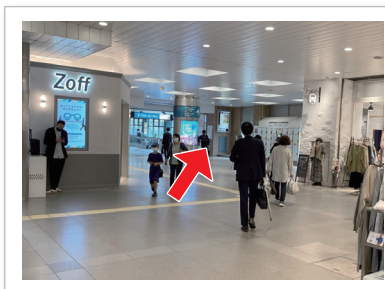

CoCoRo きれい塾 東京校へのアクセス(恵比寿駅から徒歩 4 分)

① JR 恵比寿駅東口の改札を出ます。
(メトロは1番出口からエレベーターでアトレ3Fコンコースへ上がる)

⑦ 階段を下りたら、**右前**に階段が見えます。

② 恵比寿ガーデンプレイス方面へ向かいます。

⑧ 道路を渡って、階段を上ります。

③ 右斜め前 **YEBISU SKY WALK** へ向かいます。

⑨ 階段を上ったら、**左手**に見えるマンションにきれい塾があります。

④ YEBISU SKY WALKを進んでいきます。

⑩ きれい塾(ベル・コリーヌ)に到着!
エントランスで**106**を呼び出してください。

⑤ 左手に**恵比寿4丁目**方面の案内が見えたら、その扉から外へ出ます。

⑪ 玄関に入ったら、正面の階段を下ります。

⑥ 階段を下ります。

⑫ 左奥へ進みます。
106号室へお越しください。