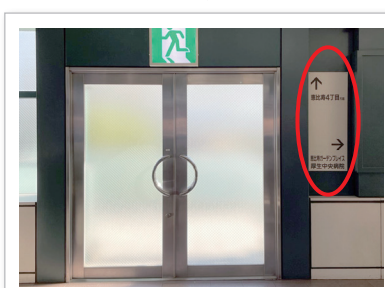

CoCoRo きれい塾 東京校へのアクセス(恵比寿駅から徒歩 4 分)

① JR 恵比寿駅東口の改札を出ます。
(メトロは1番出口からエレベーターでアトレ3Fコンコースへ上がる)

⑦ 階段を下りたら、**右前**に階段が見えます。

② 恵比寿ガーデンプレイス方面へ向かいます。

⑧ 道路を渡って、階段を上ります。

③ 右斜め前 **YEBISU SKY WALK** へ向かいます。

⑨ 階段を上ったら、**左手**に見えるマンションにきれい塾があります。

④ YEBISU SKY WALKを進んでいきます。

⑩ きれい塾(ベル・コリーヌ)に到着!
エントランスで**106**を呼び出してください。

⑤ 左手に**恵比寿4丁目**方面の案内が見えたら、その扉から外へ出ます。

⑪ 玄関に入ったら、正面の階段を下ります。

⑥ 階段を下ります。

⑫ 左奥へ進みます。
106号室へお越しください。