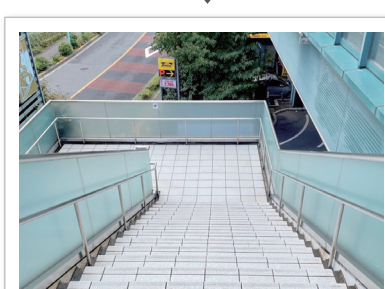

CoCoRo きれい塾 東京校へのアクセス(恵比寿駅から徒歩 4 分)

① JR 恵比寿駅東口の改札を出ます。
(メトロは1番出口からエレベーターでアトレ3Fコンコースへ上がる)

⑦ 階段を下りたら、**右前**に階段が見えます。

② 恵比寿ガーデンプレイス方面へ向かいます。

⑧ 道路を渡って、階段を上ります。

③ 右斜め前 **YEBISU SKY WALK** へ向かいます。

⑨ 階段を上ったら、**左手**に見えるマンションにきれい塾があります。

④ YEBISU SKY WALKを進んでいきます。

⑩ きれい塾(ベル・コリーヌ)に到着!
エントランスで**106**を呼び出してください。

⑤ 左手に**恵比寿4丁目**方面の案内が見えたら、その扉から外へ出ます。

⑪ 玄関に入ったら、正面の階段を下ります。

⑥ 階段を下ります。

⑫ 左奥へ進みます。
106号室へお越しください。