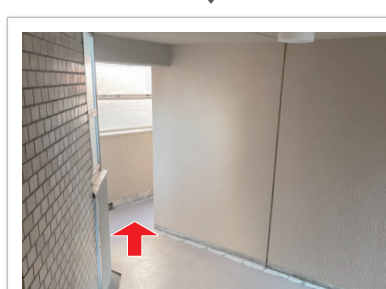

④ YEBISU SKY WALKを進んでいきます。

⑩ きれい塾(ベル・コリーヌ)に到着!
エントランスで**106**を呼び出してください。

⑤ 左手に**恵比寿4丁目**方面の案内が見えたら、その扉から外へ出ます。

⑪ 玄関に入ったら、正面の階段を下ります。

⑥ 階段を下ります。

⑫ 左奥へ進みます。
106号室へお越しください。